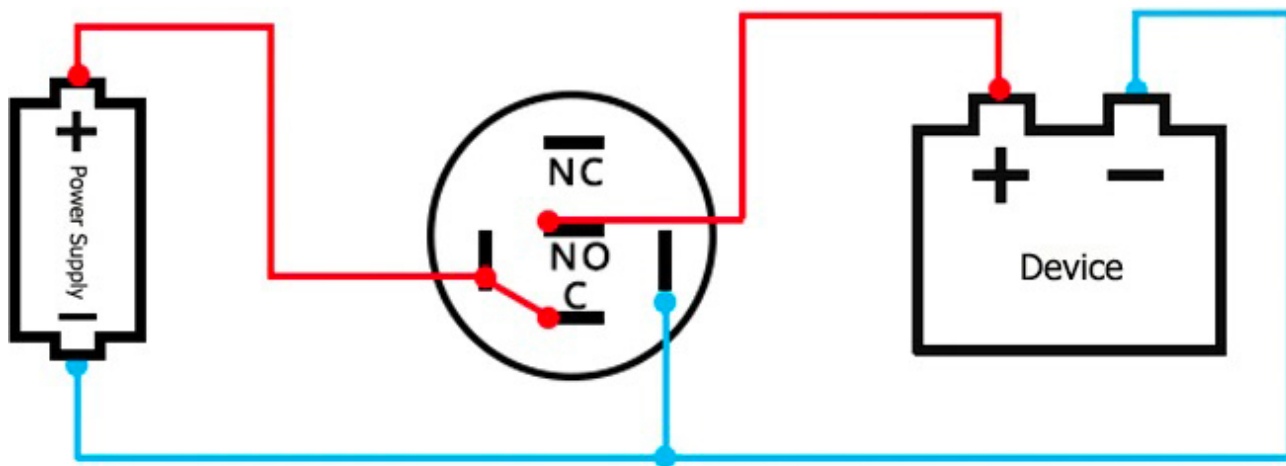

PODSVIETENIE STÁLE AKTÍVNE, Kontakt - NO