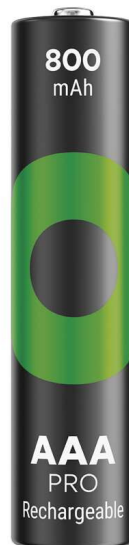

Nabíjacia batéria GP ReCyko Pro AAA, NiMH

Kódy produktov:

Kód produktu: AM6255
EAN13: 4891199186820
HS kód: 85078000

Parametry produktu:

Kapacita: 800 mAh
Napätie: 1,2 V DC
Typ: AAA
Označenie IEC: HR03
Nabíjení: Áno

Varianty produktu:

Popis produktu:

Nabíjacie batérie GP ReCyko Pro Professional tretej generácie, nadväzujú na svojich úspešných predchodcov. Pri ich vývoji kladený dôraz na vysoký počet nabíjacích cyklov a minimálny efekt samovybíjania. Tieto batérie sú prednabité z výroby a nie je potrebné ich pred prvým použitím nabíjať. Jednoducho prídete, vyberiete batériu z obalu, vložíte ju do prístroja a on ide. Sú tak vhodné ako na veľmi časté, tak aj občasné používanie, čo z nich robí ideálnu univerzálnu batériu na akékoľvek použitie.