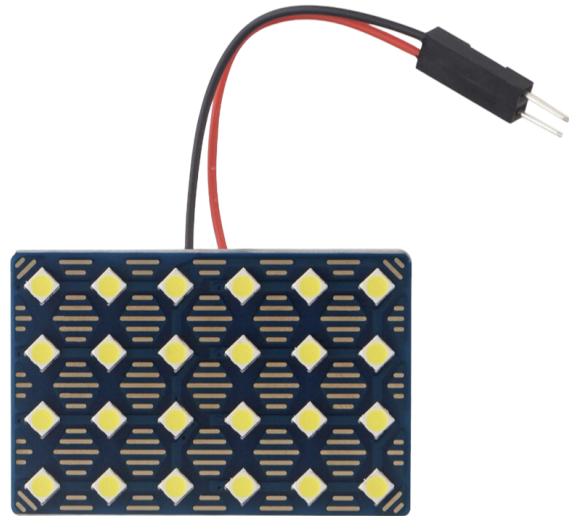

LED Panel 24x3030 SMD, 48x32mm, T10, SUFIT - Biely

Kódy produktov:

Kód produktu: AM0310

EAN13: -

HS kód: 85395200

Parametry produktu:

Farba svetla: Biela

Teplota farby: 6000-6500 K

Uhol svitu: 180°

Trpezlivosť: SUFIT

Trpezlivosť: T10, W5 W

Typ LED: 3030 SMD

Počet LED diód: 24

Krytie: IP22

Životnosť: 50 000 hodín

Varianty produktu:

Napätie: 12 V AC/DC, 24 V AC/DC

Popis produktu:

LED Panel vhodný do interiérového osvetlenia automobilu, alebo domácich svietidiel.

24x 3030 SMD LED

pätica T10, W5W, SUFIT

veľkosť 48 x 32 x 3mm

napätie 12V, 24V AC/DC