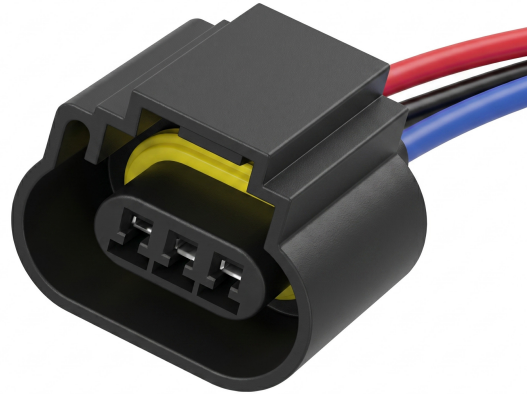

# Konektor s päticou H13 (9008), samica

## Parametry produktu:

Napätie: 12 V DC

Typ: Samice

## Popis produktu:

Náhradný konektor pre autožiarovky s päticou H13 (9008)

Materiál: plast