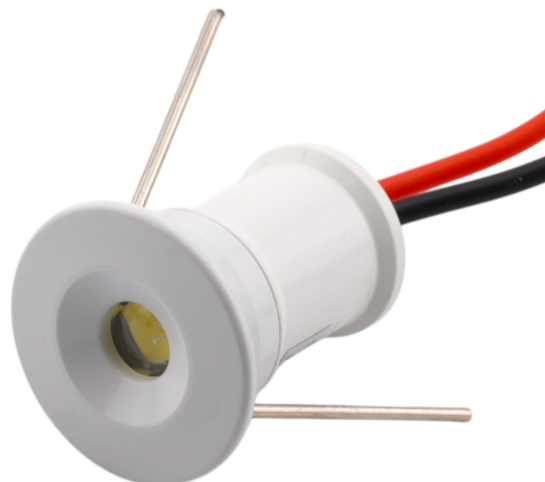

LED-15 mini podhľadové svietidlo 1W, biele

Kódy produktov:

Kód produktu: AM8628

EAN13: -

HS kód: 85395200

Parametry produktu:

Svietivosť: 95 lm

Typ LED: 1W SMD

Napätie: 12 V DC

CRI: 83

Farba: Biela

Dĺžka kábla: 47 cm

Krytie: IP65

Montážny otvor: 15 mm

Varianty produktu:

Farba: Teplá biela, Prírodná biela, Biela,

Červená, Zelená, Modrá

Uhol svitu: 30°, 120°

Popis produktu:

Materiál: hliník

Chladienie: hliníková zliatina

Farba svietidla: biela

Vstupné napätie: 12V DC

Výkon: 1W

Svetelný tok: 95lm

CRI: 88

Krytie: IP65

Veľkosť balenia: 20x20x23mm

Váha: 12g

Montážny priemer otvoru: 15mm

Teplota farby: Biela (6000-6500K) Prírodná Biela (4000-4500K), Teplá biela (3000-3500K)

Galerie: