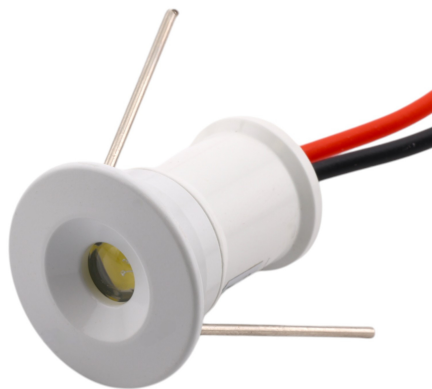

## LED-15 mini podhľadové svietidlo 1W, biele

Kód produktu: AM8628

EAN13: -

HS kód: 85395200

### Parametry produktu:

Svietivosť: 95 lm

Typ LED: 1W SMD

Napätie: 12 V DC

CRI: 83

Farba: Biela

Dĺžka kábla: 47 cm

Krytie: IP65

### Popis produktu:

Materiál: hliník

Chladienie: hliníková zliatina

Farba svietidla: biela

Vstupné napätie: 12V DC

Výkon: 1W

Svetelný tok: 95lm

CRI: 88

Krytie: IP65

Veľkosť balenia: 20x20x23mm

Váha: 12g

Montážny priemer otvoru: 15mm

Teplota farby: Biela (6000-6500K) Prírodná Biela (4000-4500K), Teplá biela (3000-3500K)