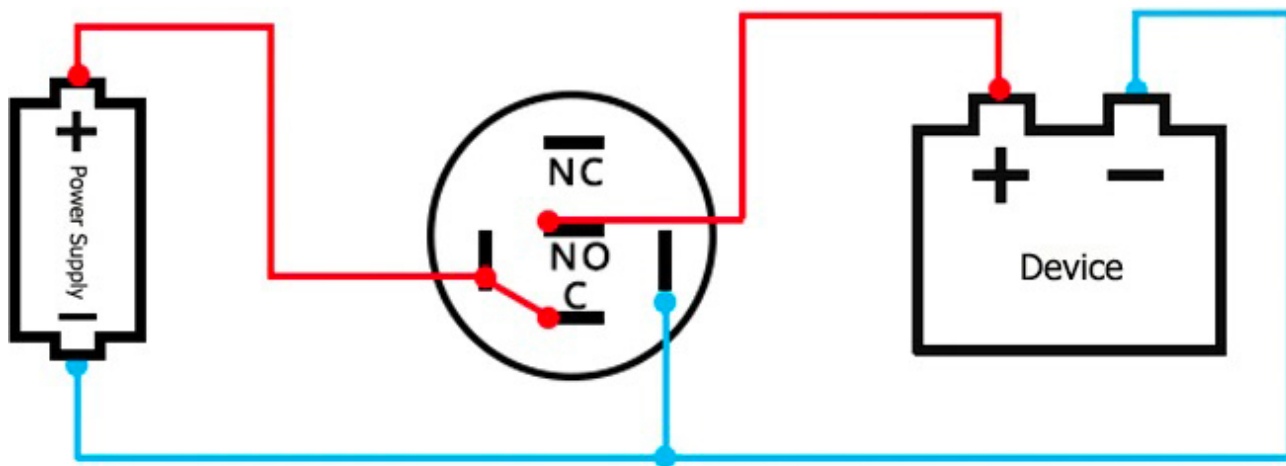

Krytie: IP65

Montážny otvor: 19 mm

Max. spínaný prúd: 3 A

Max. spínané napätie: 265V AC /30 V DC

Aretácia: Áno

Krytie IK: IK10

Varianty produktu:

Napätie: 12-24 V DC, 110-220 V AC

Farba podsvietenia: Červená, Zelená,

Modrá, Žltá, Biela

Popis produktu:

Napätie: 12-24V, 110-230V

Max. prúd: 3A

Montážny priemer: 19mm

Priemer vypínača: 21mm

Krytie: IP65

Veľkosť: 2.1 cm x 2.1 cm x 3.9 cm

ZAPOJENIE

PODSVIETENIE STÁLE AKTÍVNE, Kontakt - NC

PODSVIETENIE STÁLE AKTÍVNE, Kontakt - NO

PODSVIETENIE NEAKTÍVNE, PO STLAČENÍ AKTÍVNE, Kontakt - NO

STÁLE PODSVIETENIE, PO STLAČENÍ NEAKTÍVNE, Kontakt - NC