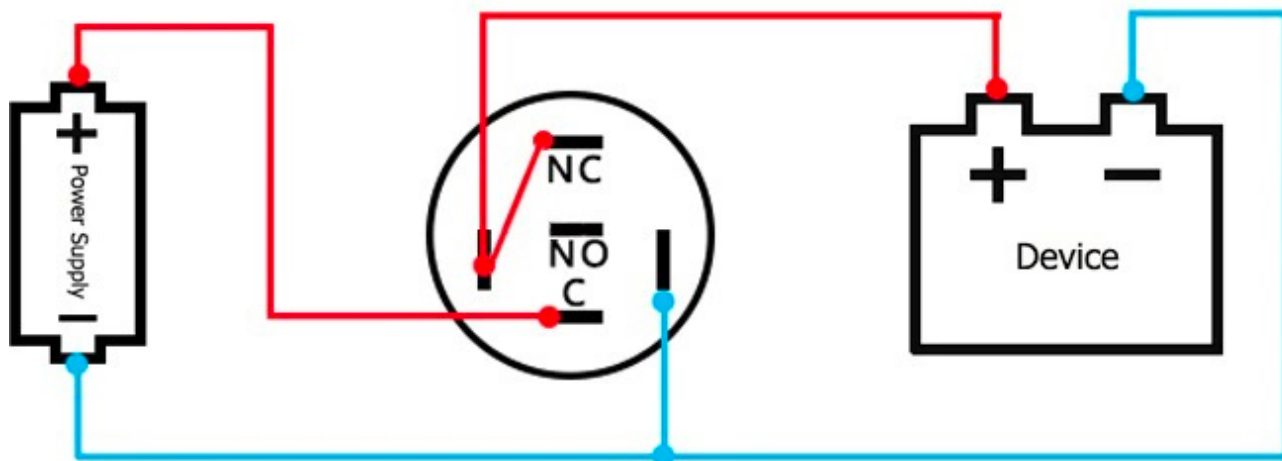

Veľkosť: 2.1 cm x 2.1 cm x 3.9 cm

ZAPOJENIE

PODSVIETENIE STÁLE AKTÍVNE, Kontakt - NC

PODSVIETENIE STÁLE AKTÍVNE, Kontakt - NO

PODSVIETENIE NEAKTÍVNE, PO STLAČENÍ AKTÍVNE, Kontakt - NO

STÁLE PODSVIETENIE, PO STLAČENÍ NEAKTÍVNE, Kontakt - NC