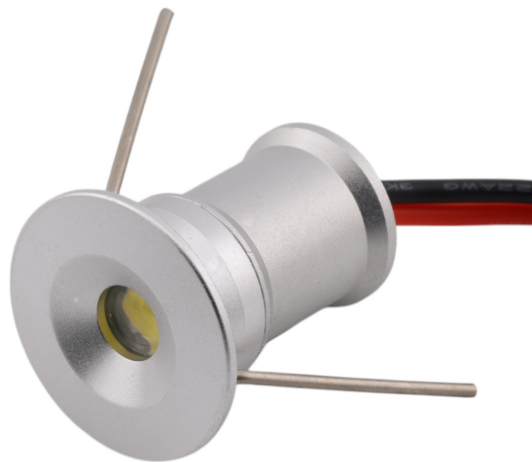

LED-15 mini podhľadové svietidlo 1W, strieborné

Kódy produktov:

Kód produktu: AM4562

EAN13: -

HS kód: 85395200

Parametry produktu:

Svietivosť: 95 lm

Typ LED: 1W SMD

Napätie: 12 V DC

CRI: 83

Farba: Strieborná

Dĺžka kábla: 47 cm

Krytie: IP65

Montážny otvor: 15 mm

Varianty produktu:

Farba: Teplá biela, Prírodná biela, Biela,

Červená, Zelená, Modrá

Uhol svitu: 30°, 120°

Popis produktu:

Materiál: hliník

Chladenie: hliníková zliatina

Farba svietidla: strieborná

Vstupné napätie: 12V DC

Výkon: 1W

Svetelný tok: 95lm

CRI: 88