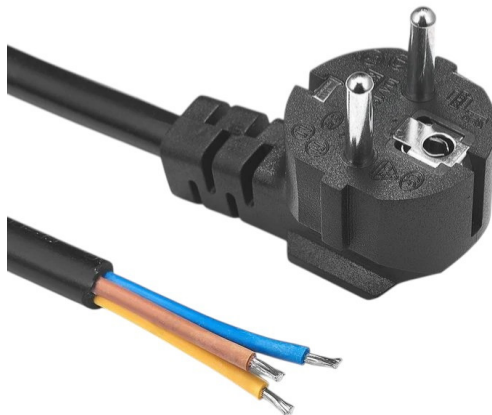

# Napájací kábel zástrčka E (Schuko), 1.5m, 3x0,75mm, max. 10A

## Parametry produktu:

Prúd: 10 A

Prierez vodiča: 3x0,75 mm<sup>2</sup>

Dĺžka kábla: 150 cm

Konektor: Bez konektora

Krytie: IP22

Zástrčka: Typ E (Schuko CEE 7/7)

## Popis produktu:

Napájací kábel o dĺžke 150cm

Zástrčka typu E (Schuko CEE 7/7)

Zástrčku typu E je možné použiť tiež v spojení so zásuvkou typu C ( **POZOR: potom nefunguje uzemnenie** ) a F.

Štandard: CEE 7/16 "Europlug" EN50075; Electrical Appliance Safety Control Law, Article 5, paragraf 2; Israel štandard, Kórea KSC8305, CEE7 štandard sheet XVII / IEC884-1 European plug