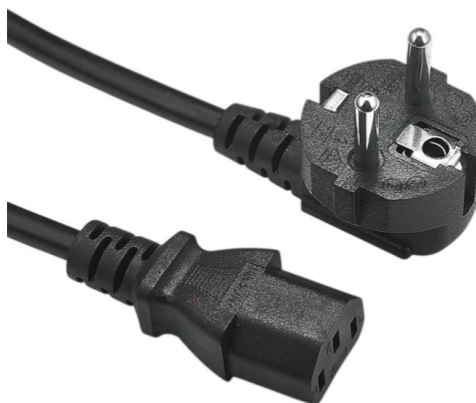

Napájací kábel C13 - Zástrčka E (Schuko), 1.5m, 3x1.5mm, max. 16A

Kódy produktov:

Kód produktu: AM2159

EAN13: -

HS kód: 85444991

Parametry produktu:

Prúd: 16 A

Prierez vodiča: 3x1,5 mm²

Dĺžka kábla: 150 cm

Konektor: IEC-320 C13

Krytie: IP22

Zástrčka: Typ E (Schuko CEE 7/7)

Varianty produktu:

Popis produktu:

Napájací kábel pre napájacie zdroje o dĺžke 150cm.

Konektor C13 samica - Zástrčka typu E (Schuko CEE 7/7)

Zástrčku typu E je možné použiť tiež v spojení so zásuvkou typu C (**POZOR: potom nefunguje uzemnenie**) a F.

Štandard: CEE 7/16 "Europlug" EN50075; Electrical Appliance Safety Control Law, Article 5, paragraf 2; Israel štandard, Kórea KSC8305, CEE7 štandard sheet XVII / IEC884-1 European plug