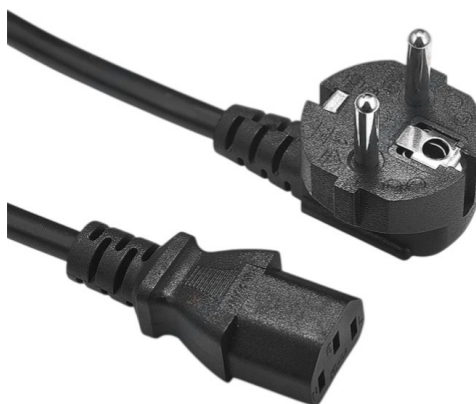

# Napájací kábel C13 - Zástrčka E (EU), max. 6A, 1.2m

## Parametry produktu:

Prúd: 6 A

Prierez vodiča: 3x0,5 mm<sup>2</sup>

Dĺžka kábla: 120 cm

Konektor: IEC-320 C13

Krytie: IP22

Zástrčka: Typ E (Schuko CEE 7/7)

## Popis produktu:

Napájací kábel pre napájacie zdroje o dĺžke 120cm.

Konektor C13 samica - Zástrčka typu E (EU) Schuko

Zástrčku typu E je možné použiť tiež v spojení so zásuvkou typu C ( **POZOR: potom nefunguje uzemnenie** ) a F.