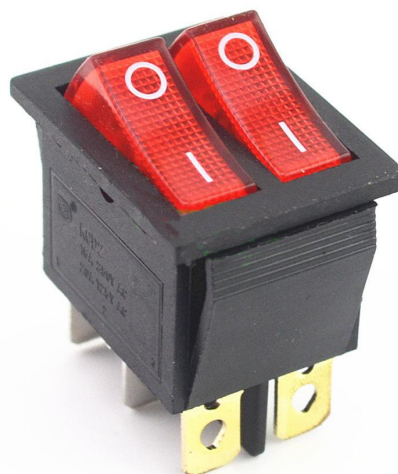

Kolískový vypínač dvojitý obdĺžnikový s podsvietením, červený 250V / 15A

Kódy produktov:

Kód produktu: AM5889

EAN13: -

HS kód: 85365080

Parametry produktu:

Prúd: 15 A

Napätie: Max. 250 V

Konektor: Faston 6,3 mm

Krytie: IP20

Počet vývodov: 6-pin

Podsvietenie: Červené

Varianty produktu:

Popis produktu:

6 PIN

Typ KCD3

Podsvietenie tleji

Funkcia ON-OFF

Napätie max. 250V/15A

Montážny otvor: 28x21mm

Veľkosť 32x25.6x38mm

Galerie: