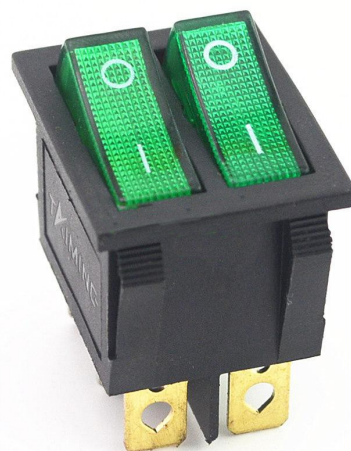

# Kolískový vypínač dvojitý obdĺžnikový s podsvietením, zelený 250V / 15A

## Kódy produktov:

Kód produktu: AM9895

EAN13: -

HS kód: 85365080

## Parametry produktu:

Prúd: 15 A

Napätie: Max. 250 V

Konektor: Faston 6,3 mm

Krytie: IP20

Počet vývodov: 6-pin

Podsvietenie: Zelené

## Popis produktu:

6 PIN

Typ KCD3

Podsvietenie tleji

Funkcia ON-OFF

Napätie max. 250V/15A

Montážny otvor: 28x21mm

Veľkosť 32x25.6x38mm