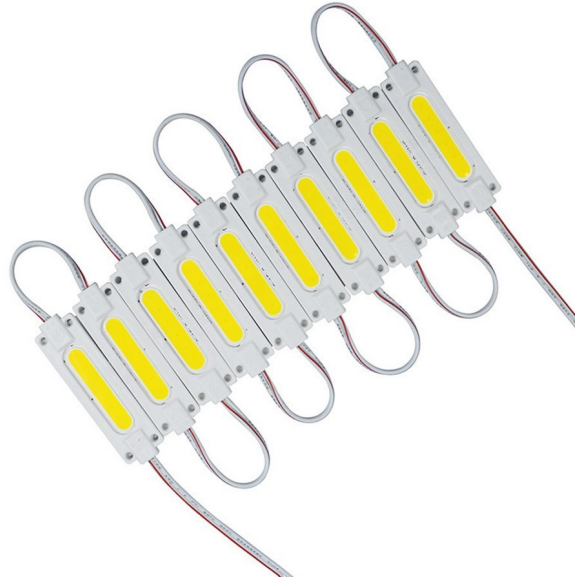

# LED modul COB, 2W, modrý

## Parametry produktu:

Farba svetla: Modrá

Uhol svitu: 160°

Typ LED: COB

Napätie: 12 V DC

Počet LED diód: 1

Výkon: 2 W

Krytie: IP65

## Popis produktu:

LED modul je ideálny pre akúkoľvek svetelnú reklamu, dekoračné osvetlenie, osvetlenie nábytku, vytrín  
1ks COB LED

príkon 2W  
životnosť až 50 000 hodín  
pracovné napätie 12V

uhol svitu 160 °