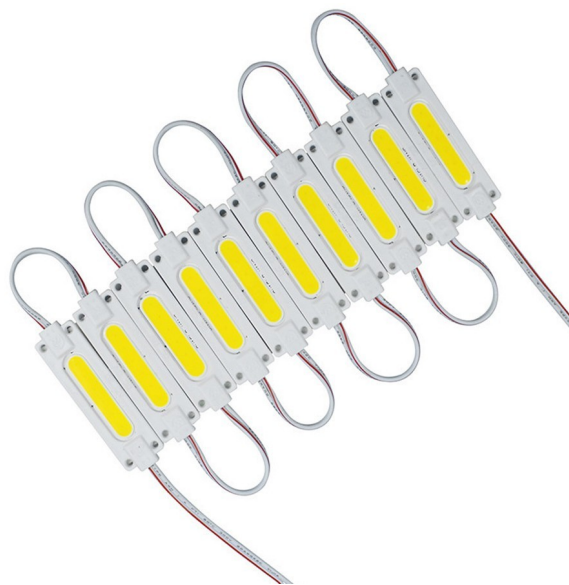

LED modul COB, 2W, žltý

Kódy produktov:

Kód produktu: AM8662

EAN13: -

HS kód: 85414100

Parametry produktu:

Farba svetla: Žltá

Uhol svitu: 160°

Typ LED: COB

Napätie: 12 V DC

Počet LED diód: 1

Výkon: 2 W

Krytie: IP65

Varianty produktu:

Popis produktu:

LED modul je ideálny pre akúkoľvek svetelnú reklamu, dekoračné osvetlenie, osvetlenie nábytku, vytrín
1ks COB LED

príkon 2W

životnosť až 50 000 hodín

pracovné napätie 12V

uhol svitu 160 °

stupeň krytia IP65

certifikáty CE, RoHS

obojsstrana lepiaca páska 3M na druhej strane

pracovná teplota -20 - 45 °C

veľkosť 70x20x3mm

séria modulov obsahuje 20ks
cena za 1 Ks

Galerie: