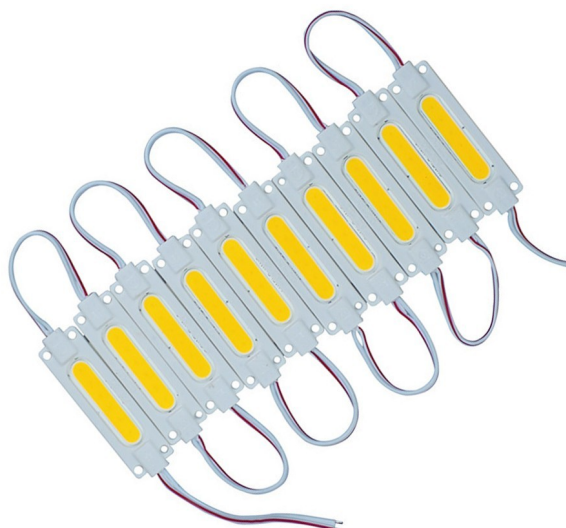

LED modul COB, 2W, teplý biely

Kódy produktov:

Kód produktu: AM1486

EAN13: -

HS kód: 85414100

Parametry produktu:

Uhol svitu: 160°

Typ LED: COB

Napätie: 12 V DC

Počet LED diód: 1

Výkon: 2 W

Krytie: IP65

Varianty produktu:

Popis produktu:

LED modul je ideálny pre akúkoľvek svetelnú reklamu, dekoračné osvetlenie, osvetlenie nábytku, vytrín

1ks COB LED

príkon 2W

životnosť až 50 000 hodín

pracovné napätie 12V

uhol svitu 160 °

stupeň krytia IP65

certifikáty CE, RoHS

obojsstrana lepiaca páska 3M na druhej strane

pracovná teplota -20 - 45 °C

veľkosť 70x20x3mm

séria modulov obsahuje 20ks

cena za 1 Ks

Galerie: