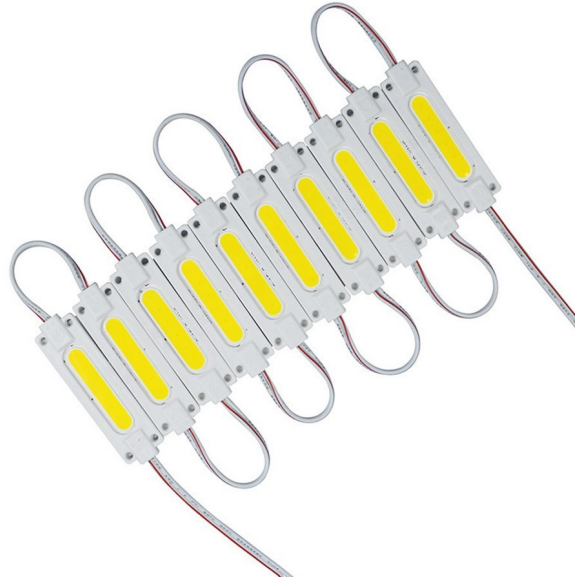

LED modul COB, 2W, biely

Kódy produktov:

Kód produktu: AM0745

EAN13: -

HS kód: 85414100

Parametry produktu:

Farba svetla: Biela

Uhol svitu: 160°

Typ LED: COB

Napätie: 12 V DC

Počet LED diód: 1

Výkon: 2 W

Krytie: IP65

Varianty produktu:

Popis produktu:

LED modul je ideálny pre akúkoľvek svetelnú reklamu, dekoračné osvetlenie, osvetlenie nábytku, vytrín
1ks COB LED

príkon 2W
životnosť až 50 000 hodín
pracovné napätie 12V

uhol svitu 160 °

stupeň krytia IP65

certifikáty CE, RoHS

obojsstrana lepiaca páska 3M na druhej strane

pracovná teplota -20 - 45 °C

veľkosť 70x20x3mm