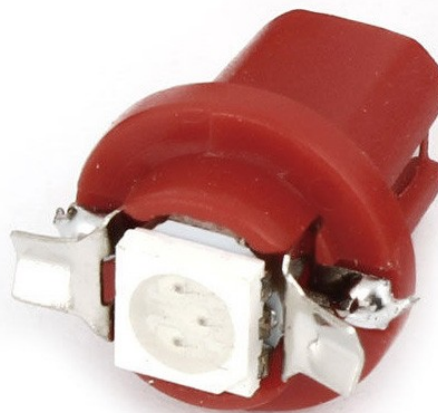

T5, B8.5D, 1x 5050 SMD LED - 24V, Červená

Kódy produktov:

Kód produktu: AM7774

EAN13: -

HS kód: 85395200

Parametry produktu:

Farba svetla: Červená

Uhol svitu: 120-130°

Trpezlivosť: B8,5D

Typ LED: 5050 SMD

Napätie: 24 V DC

Počet LED diód: 1

Varianty produktu:

Popis produktu:

- Uhol svitu 120 °
- Super svietivá SMD LED dióda (typ 5050)
- Vhodná do palubnej dosky
- Päťica T5, B8.5D
- 24V