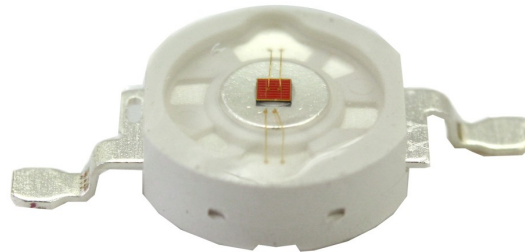

# SMD LED Dióda 3W, Ružová

## Parametry produktu:

Farba svetla: Ružová

Uhol svitu: 140°

Svietivosť: 80-90 lm

Prúd: 500 mA

Napätie: 2,0-2,4 V DC

Výkon: 3 W