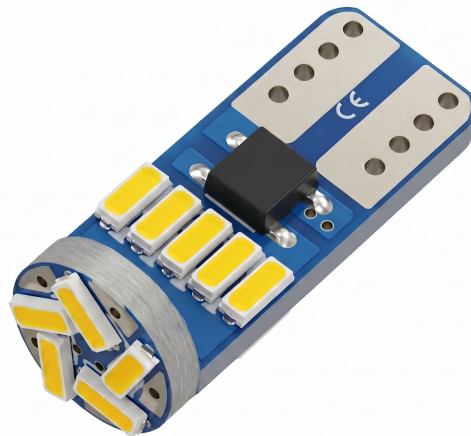

Bec LED auto CANBUS 15x 4014 SMD soclu T10, W5W

coduri de produs:

Referință: AM9901

EAN13: -

UPC: 85395200

Caracteristicile produsului:

Unghiul fasciculului: 360°

Priză: T10, W5 W

Actual: 0,06 A

Tip LED: 4014 SMD

Tensiune: 12 V DC

Numărul de LED-uri: 15

Cip CANBUS: DA

Atributele produsului:

Culoare iluminare de fundal: Roșu,
Galben, Alb

Descriere produs:

Becul auto LED cu soclu T10 este destinat ca înlocuitor pentru becul cu halogen original la vehiculele cu instalație electrică de 12V curent continuu. Acesta servește pentru iluminatul auxiliar și de semnalizare al vehiculului, cum ar fi luminile de poziție, iluminarea plăcuței de înmatriculare sau iluminatul interior. Produsul este disponibil în variantele de culoare roșu, alb și galben.

Specificații tehnice

- Tip produs: Bec auto LED
 - Soclu: T10
 - Denumiri alternative ale soclului menționate pentru produs: W5W, 194, 168, 2825
 - Alimentare: 12 V DC
 - Curent: 0,06 A
-

- Dimensiuni specificate pentru produs: 24 mm × 9 mm
- Denumire model specificată pentru produs: T10 4014 15SMD
- Electronică: driver IC integrat și rezistențe de sarcină pentru sistemele CANBUS
- Unghi de iluminare: 360°
- Variante de culoare: roșu, alb, galben
- Utilizare în vehicule: autoturisme, motociclete și alte vehicule cu soclu compatibil T10 și instalație electrică de 12V DC