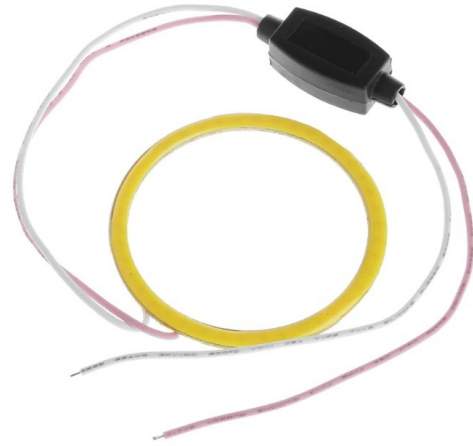

# COB LED COB cu diametrul inelului 60mm

## **Caracteristicile produsului:**

Tip LED: COB LED

Tensiune: 12 V DC

Numărul de LED-uri: 1

Diametru exterior: 60 mm

Diametrul interior: 50 mm

Acoperi: IP22

## **Atributele produsului:**

Culoare: Alb, Galben, Roșu, Verde,  
Albastru, Roz

## **Descriere produs:**

Inelele LED pe care le cunoașteți de la BMW pot fi oriunde.

Alimentare: 12V

Conținutul pachetului: 1x inel