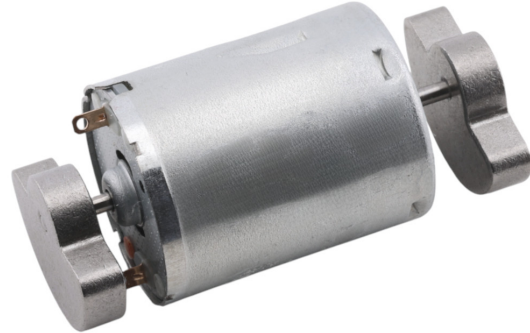

Motor vibrator R370, D24mm, rotor dublu excentric

coduri de produs:

Referință: AM4151

EAN13: -

UPC: 84145925

Caracteristicile produsului:

Performanță: 3 W

Atributele produsului:

Tensiune: 6 V DC, 12 V DC, 24 V DC

Viteză: 3000 RPM, 6000 RPM, 8500 RPM

Descriere produs:

Puternicul motor vibrator R370 cu greutate dublă excentrică este soluția ideală pentru proiecte care necesită vibrații puternice, funcționare stabilă și posibilitatea de a regla viteza și tensiunea de alimentare. Este potrivit pentru dispozitive de masaj, sisteme de avertizare, modelism și aplicații industriale. Cu opțiuni de 12V și 24V și trei setări de viteză, puteți regla cu precizie puterea în funcție de nevoile dispozitivului dumneavoastră.

Specificații tehnice

- Tensiune de alimentare: 6V CC, 12V CC sau 24V CC (în funcție de varianta selectată)
 - Viteză de rotație: 3000 RPM / 6000 RPM / 8500 RPM (în funcție de varianta selectată)
 - Tip motor: Micromotor, magnet permanent
 - Comutație: Periată
 - Construcție: Complet închisă
 - Putere: 3W
 - Axă: Ø 2 mm
 - Dimensiunile corpului motorului: 31 × D24,4 mm
 - Lungime totală cu greutate dublă: 51 mm
 - Dimensiuni greutate: Ø 24,4 mm, grosime 5 mm
-

- Eficiență: IE1
- Tensiune de funcționare: Sub 36V
- Greutate: 53g
- Protecție: IP20

Funcții și caracteristici

- Greutăți duble excentrice pentru vibrații semnificativ mai puternice
- Rotor de înaltă precizie pentru o viteză stabilă chiar și sub sarcină prelungită
- Perii de cărbune de lungă durată
- Design robust și închis, potrivit pentru funcționare continuă
- Viteze și tensiuni multiple din care puteți alege pentru o adaptare optimă