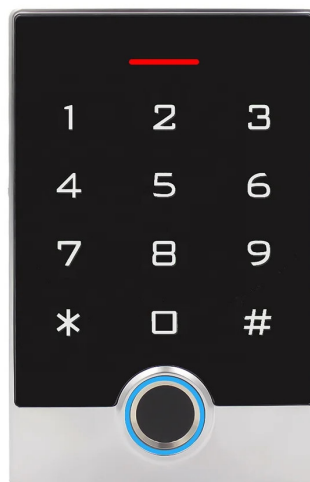

Sistem de acces TF3 cu amprentă digitală și RFID, WiFi, Mifare

coduri de produs:

Referință: AM7823

EAN13: -

UPC: 85412900

Caracteristicile produsului:

Tensiune: 12-24 V DC

Acoperi: IP67

Atributele produsului:

Descriere produs:

Sistemul modern de acces TF3 combină o tastatură tactilă, un cititor de carduri RFID, un cititor de amprente și o conexiune WiFi cu aplicația mobilă Tuya. Este o soluție ideală pentru securizarea accesului în locuințe, birouri, depozite sau garaje. Permite controlul accesului de la distanță prin intermediul unei aplicații mobile, oferă o capacitate mare de utilizare și o funcționare fiabilă chiar și în condiții dificile, datorită rezistenței la apă IP67.

Specificații tehnice

- **Alimentare:** CC 12-24V
 - **Consum în standby:** ≤ 35 mA
 - **Curent de funcționare:** ≤ 100 mA
 - **Temperatura de funcționare:** -40°C până la +60°C
 - **Umiditate de funcționare:** 0-95%
 - **Protecție:** IP67 - design impermeabil
 - **Material:** aliaj de zinc cu tastatură metalică iluminată din spate
 - **Interfață:** Wiegand 26-58 biți, ieșire NO/NC/COM
 - **Capacitate:** 10.000 de utilizatori (RFID + parolă) / 300 de amprente digitale
 - **Frecvența cardului:** 13,56 MHz Mifare
 - **Dimensiunile pachetului:** 38 × 12 × 10 cm
-

- **Greutate:** 0,5 kg

Funcții și caracteristici

- Control prin **aplicația Tuya Smart** - gestionați utilizatorii și accesul de oriunde.
- Suport pentru mai multe moduri de acces: **amprentă digitală, card RFID, cod PIN sau o combinație a acestora** .
- Suportă până la **7 metode de deschidere a ușilor** (de exemplu, card + cod, amprentă + card etc.).
- Recunoaștere rapidă și precisă a amprentei (1 sec).
- Indicare sonoră și indicator LED (verde - succes, roșu - eroare).
- Posibilitatea de conectare la o încuietoare externă, buton EXIT și alarmă.
- Mod cititor Wiegand - poate fi utilizat cu un controler extern.
- Copie de rezervă a datelor utilizatorului în memorie chiar și după deconectarea alimentării.