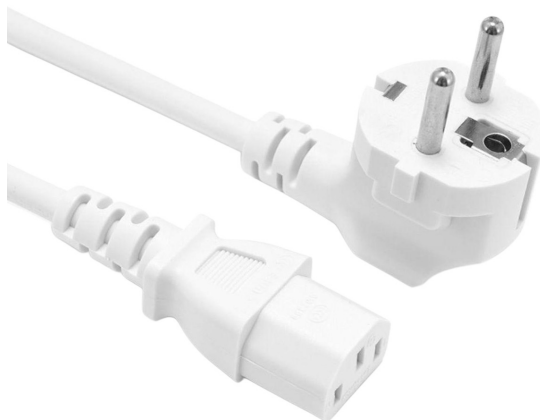

Cablu de alimentare C13 - Mufă E (Schuko), alb, 1,5 m, 3x1 mm, max. 10 A

coduri de produs:

Referință: AM9327

EAN13: -

UPC: 85444991

Caracteristicile produsului:

Actual: 10 A

Culoare: Alb

Secțiunea conductorului: 3x1,0 mm²

Lungimea cablului: 150 cm

Conector: IEC-320 C13

Acoperi: IP22

Priza: Typ E (Schuko CEE 7/7)

Atributele produsului:

Descriere produs:

Cablu de alimentare pentru surse de alimentare, lungime 150 cm.

Conector C13 mamă - ștecher tip E (Schuko CEE 7/7)

Ștecherul de tip E poate fi utilizat și împreună cu o priză de tip C (**ATENȚIE: în acest caz, împământarea nu funcționează**) și F.

Standard: CEE 7/16 „Europlug” EN50075; Legea privind siguranța aparatelor electrice, articolul 5, paragraful 2; standardul Israelului, KSC8305 din Coreea, fișa standard CEE7 XVII / Ștecăr european IEC884-1