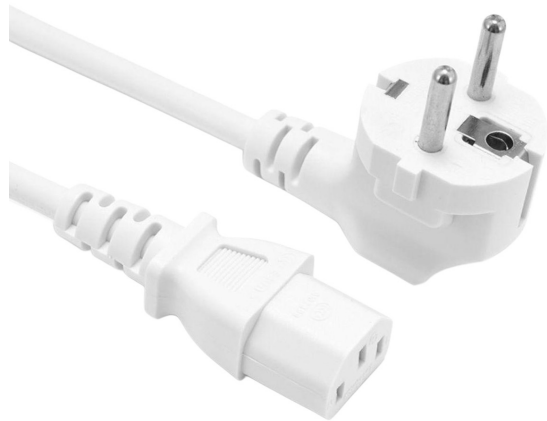

Cablu de alimentare C13 - Mufă E (Schuko), alb, 1,5 m, 3x0,75 mm, max. 10 A

coduri de produs:

Referință: AM8561

EAN13: -

UPC: 85444991

Caracteristicile produsului:

Actual: 10 A

Culoare: Alb

Secțiunea conductorului: 3x0,75 mm²

Lungimea cablului: 150 cm

Conector: IEC-320 C13

Acoperi: IP22

Priza: Typ E (Schuko CEE 7/7)

Atributele produsului:

Descriere produs:

Cablu de alimentare pentru surse de alimentare, lungime 150 cm.

Conector C13 mamă - ștecher tip E (Schuko CEE 7/7)

Ștecherul de tip E poate fi utilizat și împreună cu o priză de tip C (**ATENȚIE: în acest caz, împământarea nu funcționează**) și F.

Standard: CEE 7/16 „Europlug” EN50075; Legea privind siguranța aparatelor electrice, articolul 5, paragraful 2; standardul Israelului, KSC8305 din Coreea, fișa standard CEE7 XVII / Ștecăr european IEC884-1