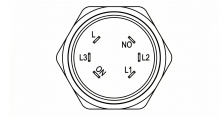

Tensiune: 12-24 V DC

Culoare: Negru

Materialul carcasei: Aluminiu

Acoperi: IP65

Orificiu de montare: 22 mm

Max. curent comutat: 3 A

Arestare: Nu

Atributele produsului:

Descriere produs:

Tensiune maximă: 12-24V/3A

Diametru de montare: 20 mm

Diametrul comutatorului: 25 mm

Protecție: IP65

Dimensiune: 25x25x15mm

Galerie de produse:

Pin	Description
NO	Switch foot
L	Common feet of the Light
L1	Red LED
L2	Green LED
L3	Custom color (Yellow/Blue/White)