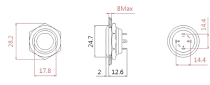

Descriere produs:

Tensiune maximă: 12-24V/3A

Diametru de montare: 20 mm

Diametrul comutatorului: 25 mm

Protecție: IP65

Dimensiune: 25x25x15mm

Galerie de produse:

Pin	Description
NO	Switch foot
L	Common feet of the Light
L1	Red LED
L2	Green LED
L3	Custom color (Yellow/Blue/White)