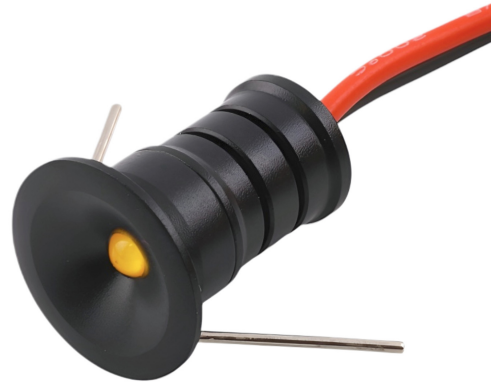

Lampă de tavan mini LED-10 0.5W, neagră

coduri de produs:

Referință: AM7147

EAN13: -

UPC: 85395200

Caracteristicile produsului:

Luminozitate: 95 lm

Tip LED: 1W SMD

Tensiune: 12 V DC

CRI: 83

Culoare: Negru

Lungimea cablului: 47 cm

Acoperi: IP65

Orificiu de montare: 10 mm

Atributele produsului:

Culoare: Alb cald, Alb natural, Alb,
Albastru

Unghiul de radiație: 30°, 120°

Descriere produs:

Material: aluminiu

Răcire: aliaj de aluminiu

Culoarea lămpii: negru

Tensiune de intrare: 12V CC

Putere: 0,5W

Flux luminos: 65lm

CRI: 82