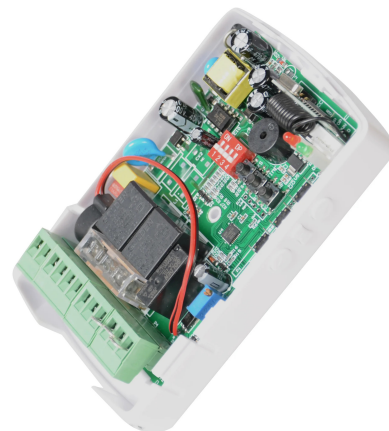

# Unitate de control uşă de garaj YET845

## **Caracteristicile produsului:**

Tensiune: 220-240 V AC

Culoare: Alb

Acoperi: IP20

## **Descriere produs:**

Unitate de comandă potrivită pentru uși de garaj (rulante și secționale), porți glisante și batante și tehnologie de umbrire. Cu posibilitatea de a conecta o poartă optică în infraroșu și un flasher.

Tip: YET845

Securitate folosind un cod de învățare.

Acest sistem permite unității să „învețe” codul de la telecomandă. La împerecherea telecomenzii cu unitatea, un cod unic este transmis și stocat în memoria unității.