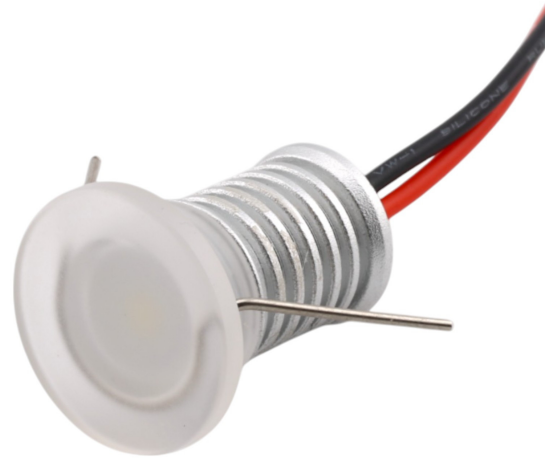

# Lampă de tavan mini LED-SK 1W, lăptoasă

## **Caracteristicile produsului:**

Unghiul fasciculului: 180°

Luminozitate: 95 lm

Tip LED: 1W SMD

Tensiune: 12 V DC

CRI: 83

Culoare: Negru

Lungimea cablului: 47 cm

Acoperi: IP65

Durata de viata: 35.000 de ore

Orificiu de montare: 15 mm

## **Descriere produs:**

Material: aluminiu

Răcire: aliaj de aluminiu

Culoare lampă: argintiu, sticlă mată

Tensiune de intrare: 12V DC

Putere: 1W

Flux luminos: 95 lm

---