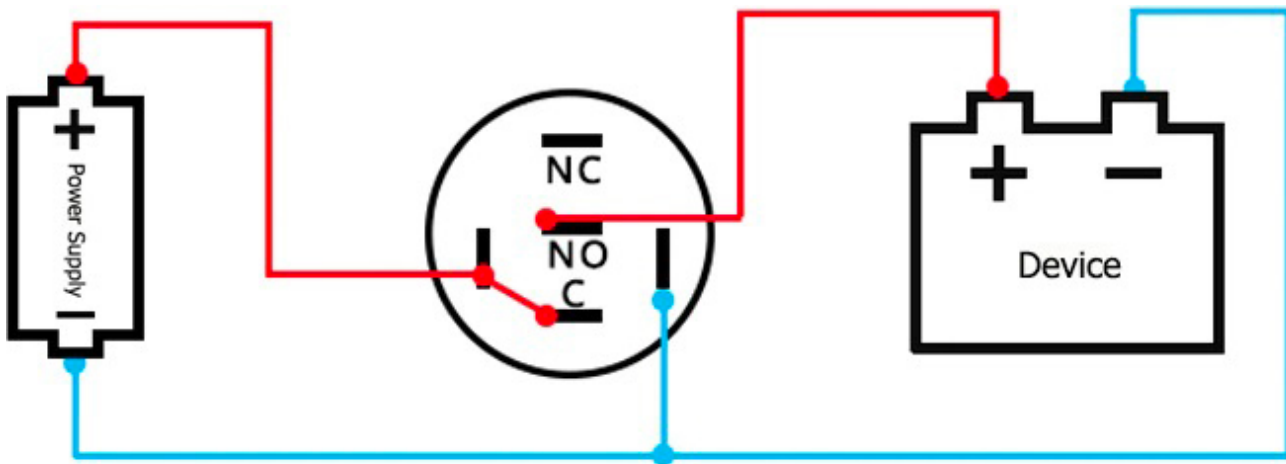

Întrerupător metalic cu zăvor, negru, diametru 25 mm, IP65

coduri de produs:

Referință: AM6598

EAN13: -

UPC: 85365080

Caracteristicile produsului:

Consumul de energie: 0,2 W

Culoare: Negru

Materialul carcasei: Oțel inoxidabil

Acoperi: IP65

Orificiu de montare: 22 mm

Max. curent comutat: 5 A

Max. tensiune comutată: 265V AC /30 V
DC

Arestare: Da

Acoperire IC: IK10

Atributele produsului:

Tensiune: 12-24 V DC, 110-220 V AC

Culoare iluminare de fundal: Roșu,
Verde, Albastru, Galben, Alb

Descriere produs:

Tensiune: 12-24V, 110-230V

Curent maxim: 5A

Diametru de montare: 22 mm

Diametrul comutatorului: 25 mm

Protecție: IP65

Dimensiune: 25x25x36 mm

CONEXIUNE

ILUMINARE DE FUNDĂ ÎNTOTDEAUNA ACTIVĂ, Contact - NC

ILUMINARE DE FUNDAL ÎNCĂ ACTIVĂ, Contact - NU

ILUMINARE DE FUNDAL INACTIVĂ, ACTIVĂ DUPĂ APĂSARE, Contact - NU