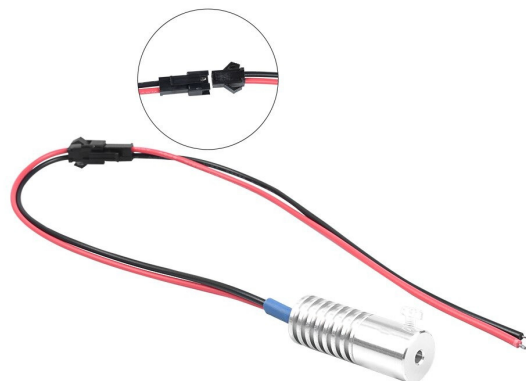

# Sursa LED pentru fibra optica, 2W

## coduri de produs:

Referință: AM4847

EAN13: -

UPC: 94054210

## Caracteristicile produsului:

Tensiune de intrare: 12 V DC

Performanță: 2 W

## Descriere produs:

Sursă LED pentru fibră optică de până la 3 mm diametru

Dimensiunea sursei de lumină: D3x33mm

Protectie la sursa: IP22

Tensiune de intrare: 12V DC