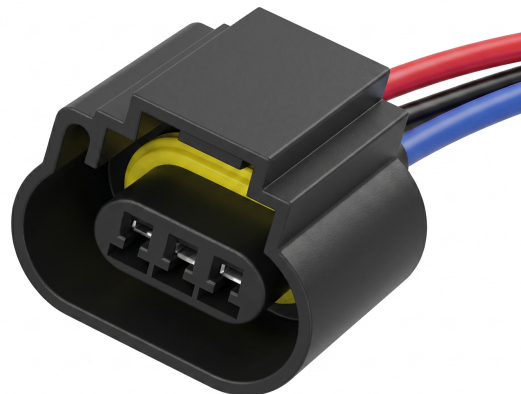

Conector cu mufa H13 (9008), mamă

coduri de produs:

Referință: AM0132

EAN13: -

UPC: 85369010

Caracteristicile produsului:

Tensiune: 12 V DC

Tip: Femele

Atributele produsului:

Descriere produs:

Conector de schimb pentru becuri auto cu bază H13 (9008)

Material: plastic

Galerie de produse: