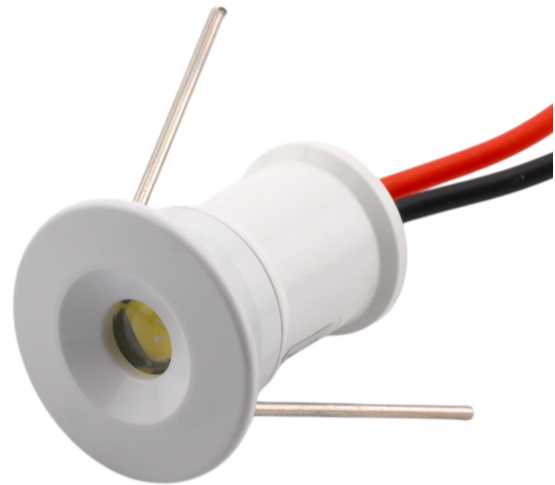

Lampă de tavan mini LED-15 1W, albă

coduri de produs:

Referință: AM8628

EAN13: -

UPC: 85395200

Caracteristicile produsului:

Luminozitate: 95 lm

Tip LED: 1W SMD

Tensiune: 12 V DC

CRI: 83

Culoare: Alb

Lungimea cablului: 47 cm

Acoperi: IP65

Orificiu de montare: 15 mm

Atributele produsului:

Culoare: Alb cald, Alb natural, Alb, Roșu,
Verde, Albastru

Unghiul fasciculului: 30°, 120°

Descriere produs:

Material: aluminiu

Răcire: aliaj de aluminiu

Culoarea corpului de iluminat: alb

Tensiune de intrare: 12V DC

Putere: 1W

Flux luminos: 95lm

CRI: 88

IP65

Dimensiunea pachetului: 20x20x23mm

Greutate: 12g

Diametrul orificiului de montare: 15mm

Temperatura de culoare: alb (6000-6500K) alb natural (4000-4500K), alb cald (3000-3500K)

Galerie de produse: