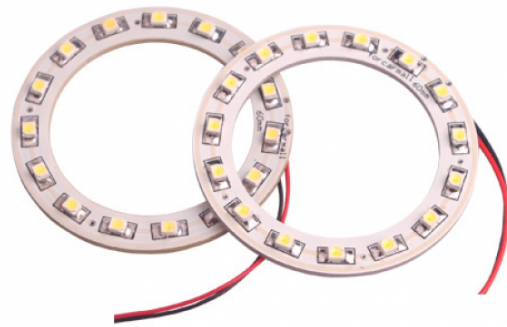

Diametrul inelului LED 40mm - Alb

coduri de produs:

Referință: AM6596

EAN13: -

UPC: 85414100

Caracteristicile produsului:

Culoarea luminii: Alb

Tip LED: 3528 SMD

Tensiune: 12 V DC

Diametru exterior: 40 mm

Acoperi: IP22

Durata de viata: 20.000 de ore

Atributele produsului:

Descriere produs:

Designul modern al noilor inele LED pe care le cunoașteți de la BMW poate fi oriunde.

Alimentare: 12V

Diametru: 40mm

Numărul de LED-uri: 12 smd

Preț per 1 buc

Galerie de produse: