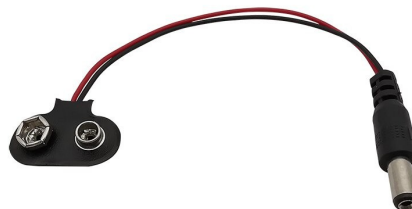

# Soclu pentru baterie de 9V cu conector de 5,5x2,1mm

## Caracteristicile produsului:

Lungime: 15 cm

Conector: 5,5x2,1 mm

## Descriere produs:

Conector pentru baterie de 9V sau cutie de baterii

Lungime cablu 15cm