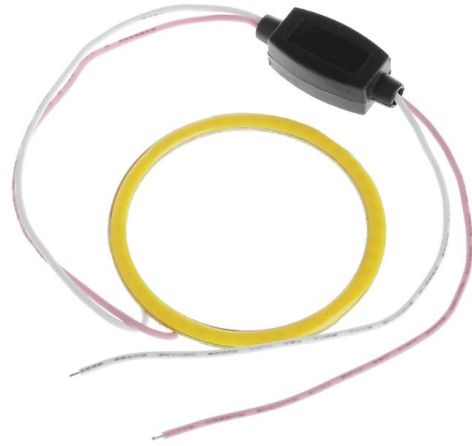

COB LED COB cu diametrul inelului 95mm

coduri de produs:

Referință: AM6253

EAN13: -

UPC: 85414100

Caracteristicile produsului:

Tip LED: COB LED

Tensiune: 12 V DC

Numărul de LED-uri: 1

Diametru exterior: 95 mm

Diametrul interior: 83 mm

Acoperi: IP22

Atributele produsului:

Culoare: Alb, Galben, Roșu, Verde,
Albastru, Roz

Descriere produs:

Inelele LED pe care le cunoașteți de la BMW pot fi oriunde.

Alimentare: 12V

Conținutul pachetului: 1x inel

Galerie de produse: