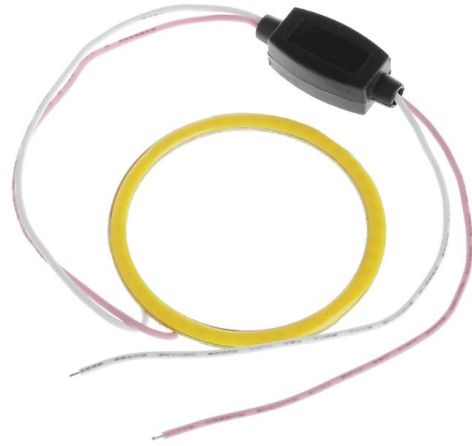

COB LED COB cu diametrul inelului 140mm

coduri de produs:

Referință: AM0160

EAN13: -

UPC: 85414100

Caracteristicile produsului:

Tip LED: COB LED

Tensiune: 12 V DC

Numărul de LED-uri: 1

Diametru exterior: 140 mm

Diametrul interior: 130 mm

Acoperi: IP22

Atributele produsului:

Culoare: Alb, Galben, Roșu, Verde,
Albastru, Roz

Descriere produs:

Inelele LED pe care le cunoașteți de la BMW pot fi oriunde.

Alimentare: 12V

Conținutul pachetului: 1x inel

Galerie de produse: