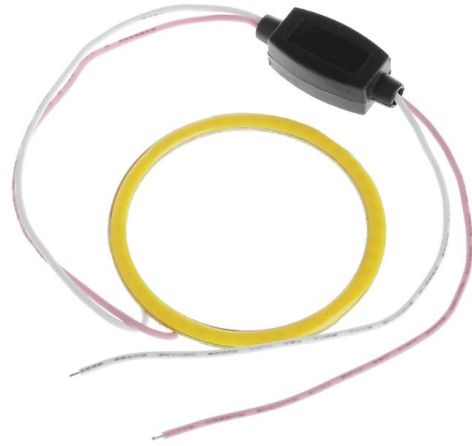

COB LED COB cu diametrul inelului 50mm

coduri de produs:

Referință: AM3299

EAN13: -

UPC: 85414100

Caracteristicile produsului:

Tip LED: COB LED

Tensiune: 12 V DC

Numărul de LED-uri: 1

Diametru exterior: 50 mm

Diametrul interior: 40 mm

Acoperi: IP22

Atributele produsului:

Culoare: Alb, Galben, Roșu, Verde,
Albastru, Roz

Descriere produs:

Inelele LED pe care le cunoașteți de la BMW pot fi oriunde.

Alimentare: 12V

Conținutul pachetului: 1x inel

Galerie de produse: