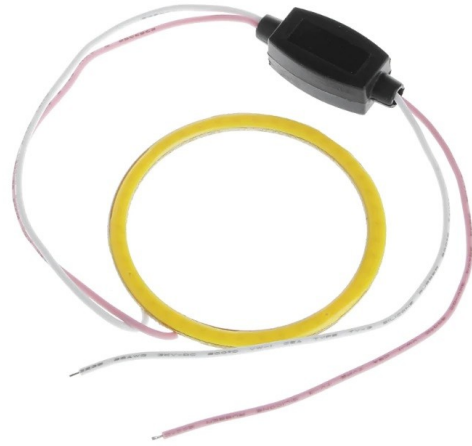

# COB LED COB cu diametrul inelului 90mm

## **Caracteristicile produsului:**

Tip LED: COB LED

Tensiune: 12 V DC

Numărul de LED-uri: 1

Diametru exterior: 90 mm

Diametrul interior: 80 mm

Acoperi: IP22

## **Atributele produsului:**

Culoare: Alb, Galben, Roșu, Verde,  
Albastru, Roz

## **Descriere produs:**

Inelele LED pe care le cunoașteți de la BMW pot fi oriunde.

Alimentare: 12V

Conținutul pachetului: 1x inel