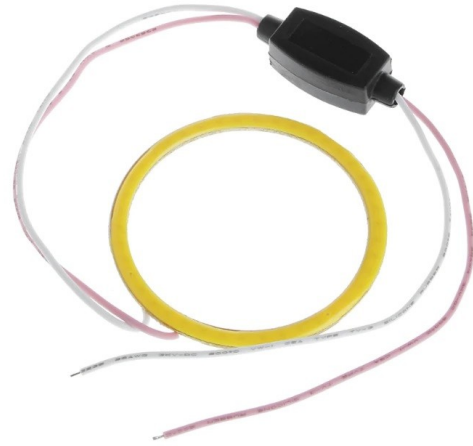

COB LED COB cu diametrul inelului 80mm

coduri de produs:

Referință: AM2016

EAN13: -

UPC: 85414100

Caracteristicile produsului:

Tip LED: COB LED

Tensiune: 12 V DC

Numărul de LED-uri: 1

Diametru exterior: 80 mm

Diametrul interior: 70 mm

Acoperi: IP22

Atributele produsului:

Culoare: Alb, Galben, Roșu, Verde,
Albastru, Roz

Descriere produs:

Inelele LED pe care le cunoașteți de la BMW pot fi oriunde.

Alimentare: 12V

Conținutul pachetului: 1x inel

Galerie de produse: