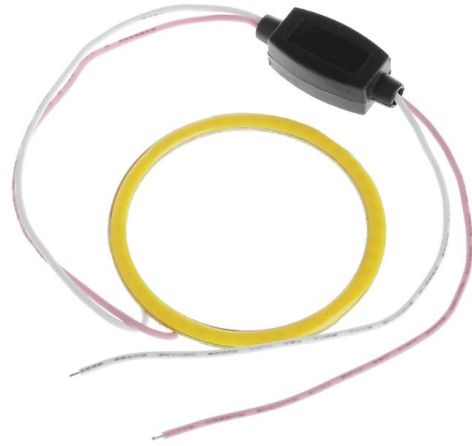

COB LED COB cu diametrul inelului 70mm

coduri de produs:

Referință: AM6387

EAN13: -

UPC: 85414100

Caracteristicile produsului:

Tip LED: COB LED

Tensiune: 12 V DC

Numărul de LED-uri: 1

Diametru exterior: 70 mm

Diametrul interior: 60 mm

Acoperi: IP22

Atributele produsului:

Culoare: Alb, Galben, Roșu, Verde,
Albastru, Roz

Descriere produs:

Inelele LED pe care le cunoașteți de la BMW pot fi oriunde.

Alimentare: 12V

Conținutul pachetului: 1x inel

Galerie de produse: