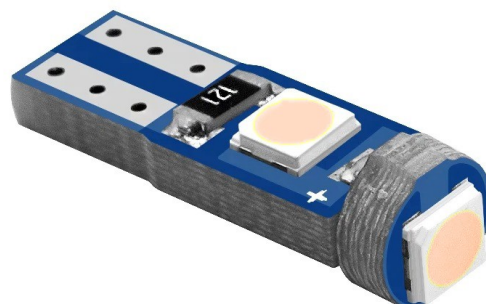

T5, 3x 3030 SMD LED, 1.2W - Portocaliu

coduri de produs:

Referință: AM4451

EAN13: -

UPC: 85395200

Caracteristicile produsului:

Culoarea luminii: Portocale

Unghiul fasciculului: 360°

Priză: T5

Tip LED: 3030 SMD

Tensiune: 12 V DC

Numărul de LED-uri: 3

Acoperi: IP20

Atributele produsului:

Descriere produs:

unghi de lumină 360°

3x super luminos SMD LED (tip 3030)

soclu T5

12V

preț pentru 1 bucată

Galerie de produse: