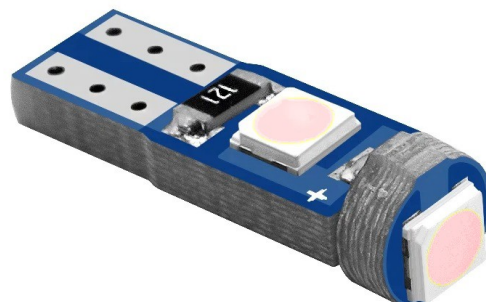

T5, 3x 3030 SMD LED, 1.2W - roșu

coduri de produs:

Referință: AM2890

EAN13: -

UPC: 85395200

Caracteristicile produsului:

Culoarea luminii: Roșu

Unghiul fasciculului: 360°

Priză: T5

Tip LED: 3030 SMD

Tensiune: 12 V DC

Numărul de LED-uri: 3

Acoperi: IP20

Atributele produsului:

Descriere produs:

unghi de lumină 360°

3x super luminos SMD LED (tip 3030)

soclu T5

12V

preț pentru 1 bucată

Galerie de produse: