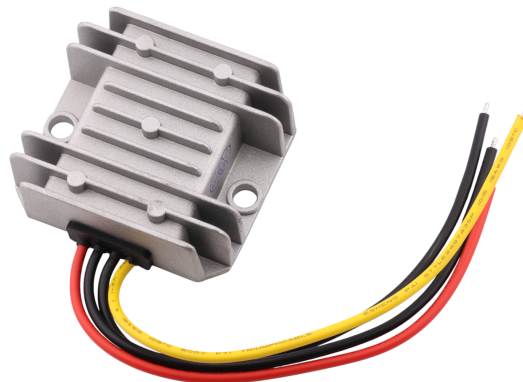

# Convertor de tensiune de la 12/24V la 5V, 10A, 50W, IP68

## Caracteristicile produsului:

Tensiune de intrare: 12-24 V DC

Tensiune de ieșire: 5 V DC

Curent de ieșire: 10 A

Putere de ieșire: 50 W

Acoperi: IP68

Durata de viata: 100.000 de ore

## Descriere produs:

Convertor de tensiune DC/DC de foarte bună calitate de la 12-24V DC la 5V DC max.10A.

Tensiune de intrare: domeniu 10-30 V DC

Tensiune de ieșire: 5 V DC, max 10A

Eficiență: 95%

Consum fără sarcină: max.40mA

Protectie: IP68

Dimensiune: 64x57x22mm

Greutate: 120 g

---