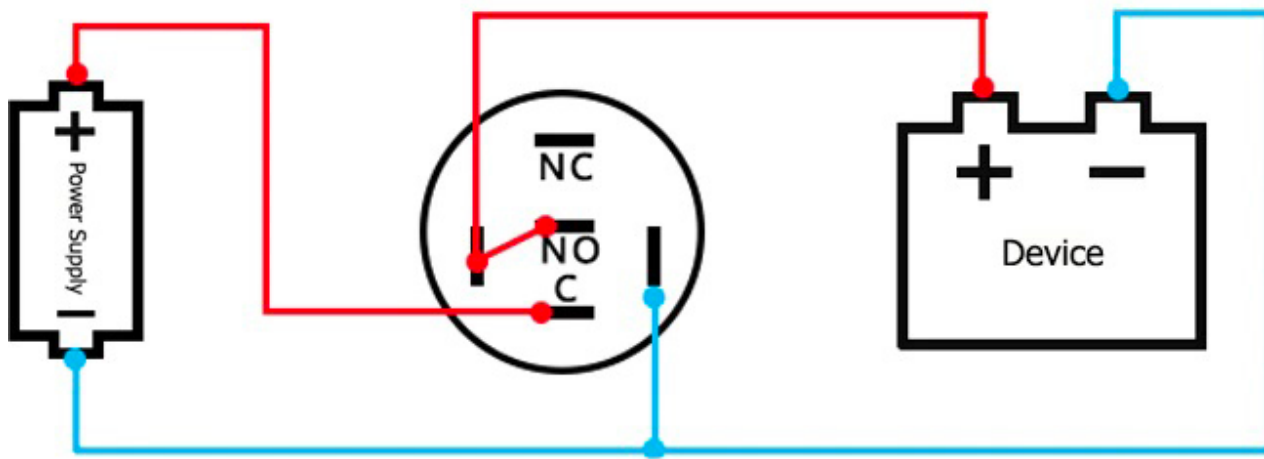

## Caracteristicile produsului:

Consumul de energie: 0,2 W

Materialul carcasei: Oțel inoxidabil

Acoperi: IP65

Orificiu de montare: 19 mm

Max. curent comutat: 3 A

Max. tensiune comutată: 265V AC /30 V DC

Arestare: Da

## Descriere produs:

Tensiune: 12-24V, 110-230V

Curent maxim: 3A

Diametru de montare: 19 mm

Diametrul comutatorului: 21 mm

Protecție: IP65

Dimensiune: 2,1 cm x 2,1 cm x 3,9 cm

## CONEXIUNE

ILUMINARE DE FUNDĂ ÎNTOTDEAUNA ACTIVĂ, Contact - NC

**ILUMINARE DE FUNDAL ÎNCĂ ACTIVĂ, Contact - NU**

**ILUMINARE DE FUNDAL INACTIVĂ, ACTIVĂ DUPĂ APĂSARE, Contact - NU**

**ILUMINARE DE FUNDĂ CONSTANTĂ, INACTIVĂ DUPĂ APĂSARE, Contact - NC**