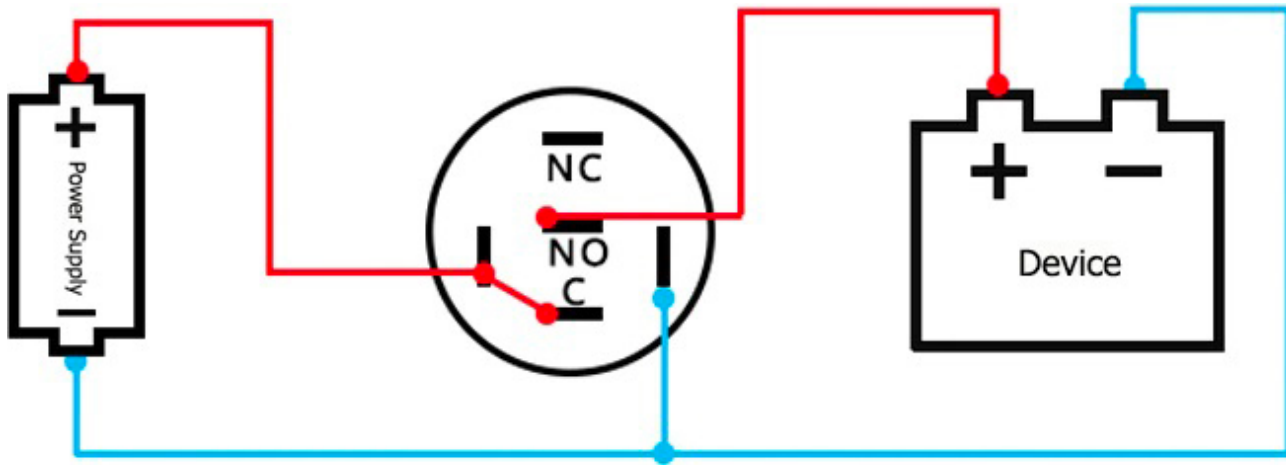

ILUMINARE DE FUNDAL ÎNCĂ ACTIVĂ, Contact - NU