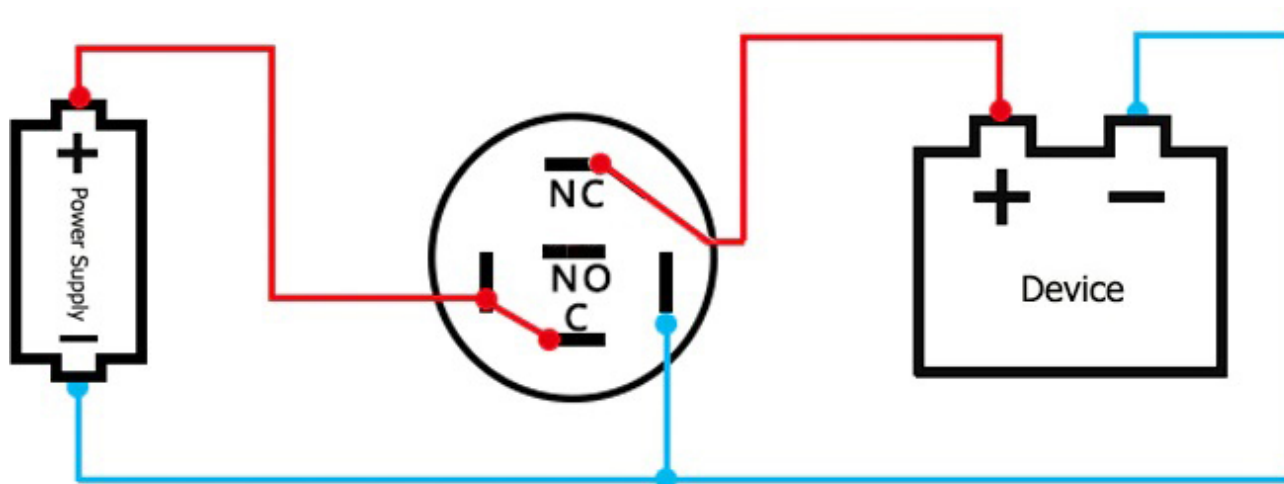

## Caracteristicile produsului:

Consumul de energie: 0,2 W

Materialul carcasei: Oțel inoxidabil

Acoperi: IP65

Orificiu de montare: 19 mm

Max. curent comutat: 3 A

Max. tensiune comutată: 265V AC /30 V DC

Arestare: Da

## Descriere produs:

Tensiune: 12-24V, 110-230V

Curent maxim: 3A

Diametru de montare: 19 mm

Diametrul comutatorului: 21 mm

Protecție: IP65

Dimensiune: 2,1 cm x 2,1 cm x 3,9 cm

## CONEXIUNE

ILUMINARE DE FUNDĂ ÎNTOTDEAUNA ACTIVĂ, Contact - NC

**ILUMINARE DE FUNDAL ÎNCĂ ACTIVĂ, Contact - NU**

**ILUMINARE DE FUNDAL INACTIVĂ, ACTIVĂ DUPĂ APĂSARE, Contact - NU**

**ILUMINARE DE FUNDĂ CONSTANTĂ, INACTIVĂ DUPĂ APĂSARE, Contact - NC**