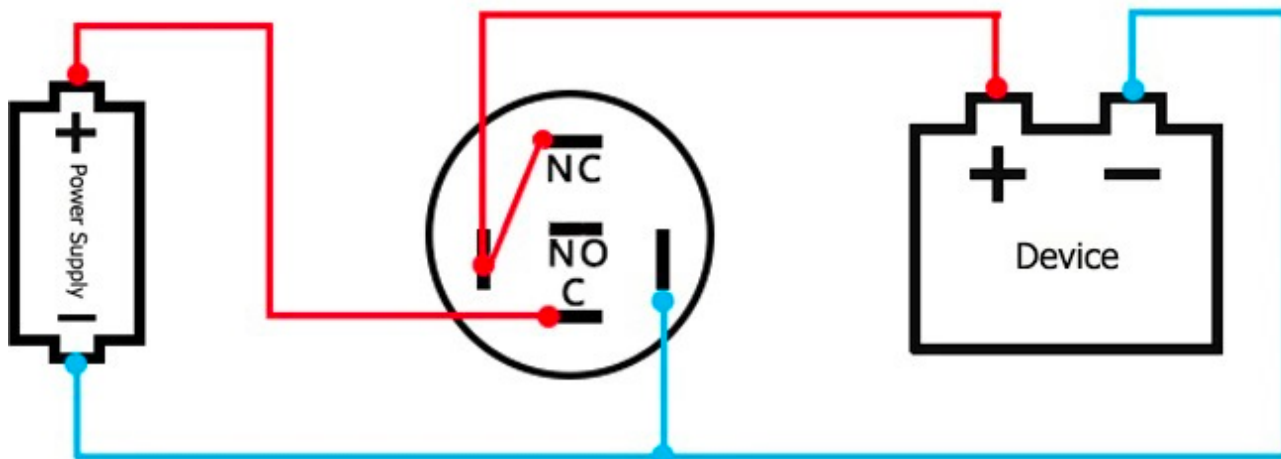

## Caracteristicile produsului:

Consumul de energie: 0,2 W

Materialul carcasei: Oțel inoxidabil

Acoperi: IP65

Orificiu de montare: 19 mm

Max. curent comutat: 3 A

Max. tensiune comutată: 265V AC /30 V DC

Arestare: Da

## Descriere produs:

Tensiune: 12-24V, 110-230V

Curent maxim: 3A

Diametru de montare: 19 mm

Diametrul comutatorului: 21 mm

Protecție: IP65

Dimensiune: 2,1 cm x 2,1 cm x 3,9 cm

## CONEXIUNE

ILUMINARE DE FUNDĂ ÎNTOTDEAUNA ACTIVĂ, Contact - NC

**ILUMINARE DE FUNDAL ÎNCĂ ACTIVĂ, Contact - NU**

**ILUMINARE DE FUNDAL INACTIVĂ, ACTIVĂ DUPĂ APĂSARE, Contact - NU**

**ILUMINARE DE FUNDĂ CONSTANTĂ, INACTIVĂ DUPĂ APĂSARE, Contact - NC**