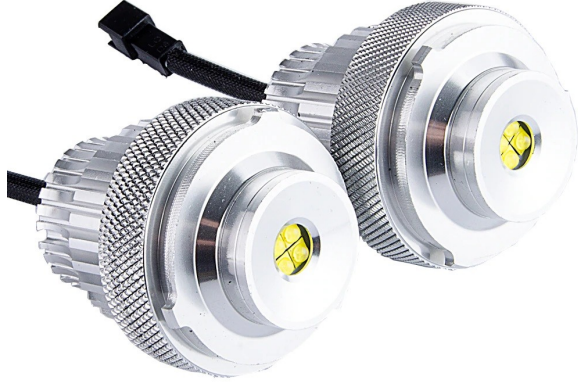

Marker Angel Eyes, 40W Cree LED, pereche - alb (E60, E61)

coduri de produs:

Referință: AM7906

EAN13: -

UPC: 85392210

Caracteristicile produsului:

Culoarea luminii: Alb

Unghiul fasciculului: 140-150°

Tip LED: Cree LED

Tensiune: 12 V DC

Numărul de LED-uri: 8

Acoperi: IP45

Atributele produsului:

Descriere produs:

Bec pentru farurile BMW, pentru iluminarea inelelor Angel Eyes.

4x LED Cree Cree 10W (1 bec)

Culoare albă, 6000K

Putere luminoasă 1600lm (1 bec)

Putere 40W (1 bec)

Durata de viață 50 000 ore

Tensiune 12-24V

Pentru mașini:

BMW Seria 5: E60 LVI Sedan/Saloon 2007-2010, E61 LCI Touring 2007-2010

Conținutul pachetului:

- 2x bec

Galerie de produse: