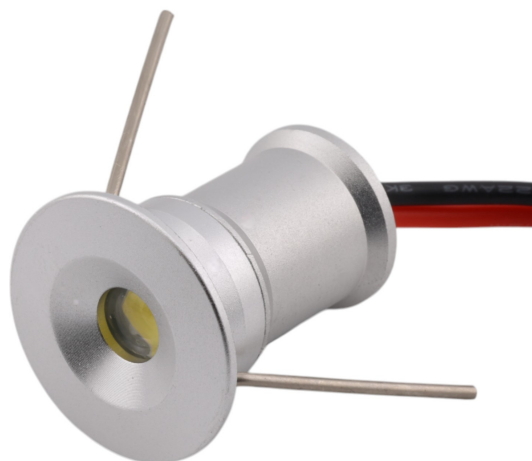

Mini spot LED-15 1W, argintiu

coduri de produs:

Referință: AM4562

EAN13: -

UPC: 85395200

Caracteristicile produsului:

Luminozitate: 95 lm

Tip LED: 1W SMD

Tensiune: 12 V DC

CRI: 83

Culoare: Argint

Lungimea cablului: 47 cm

Acoperi: IP65

Orificiu de montare: 15 mm

Atributele produsului:

Culoare: Alb cald, Alb natural, Alb, Roșu,
Verde, Albastru

Unghiul fasciculului: 30°, 120°

Descriere produs:

Material: aluminiu

Răcire: aliaj de aluminiu

Culoarea corpului de iluminat: argintiu

Tensiune de intrare: 12V DC

Putere: 1W

Flux luminos: 95lm

CRI: 88

Protecție: IP65
