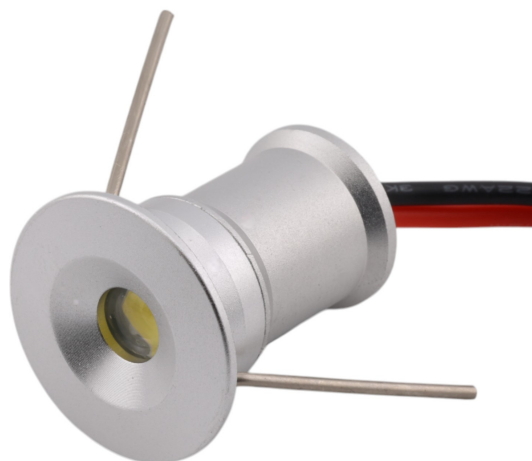

# Mini spot LED-15 1W, argintiu

## **Caracteristicile produsului:**

Luminozitate: 95 lm

Tip LED: 1W SMD

Tensiune: 12 V DC

CRI: 83

Culoare: Argint

Lungimea cablului: 47 cm

Acoperi: IP65

## **Descriere produs:**

Material: aluminiu

Răcire: aliaj de aluminiu

Culoarea corpului de iluminat: argintiu

Tensiune de intrare: 12V DC

Putere: 1W

Flux luminos: 95lm

CRI: 88

Protecție: IP65

---

Dimensiunea pachetului: 20x20x23mm

Greutate: 12g

Diametrul orificiului de montare: 15mm

Temperatura de culoare: alb (6000-6500K) alb natural (4000-4500K), alb cald (3000-3500K)