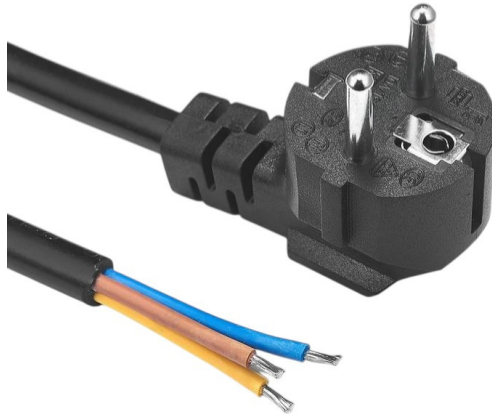

Cablu de alimentare mufa E (Schuko), 1,5m, 3x0,75mm, max

coduri de produs:

Referință: AM5385

EAN13: -

UPC: 85444991

Caracteristicile produsului:

Actual: 10 A

Secțiunea conductorului: 3x0,75 mm²

Lungimea cablului: 150 cm

Conector: Fara conector

Acoperi: IP22

Priza: Typ E (Schuko CEE 7/7)

Atributele produsului:

Descriere produs:

Cablu de alimentare 150 cm lungime

Fișă tip E (Schuko CEE 7/7)

Ștecherul de tip E poate fi folosit și în legătură cu priza de tip C (**ATENȚIE: împământarea nu funcționează după aceea**) și F.

Standard: CEE 7/16 "Europlug" EN50075; Legea privind controlul siguranței aparatelor electrice, articolul 5, paragraful 2; Standard israelian, Coreea KSC8305, CEE7 foaie standard XVII / IEC884-1 mufă europeană