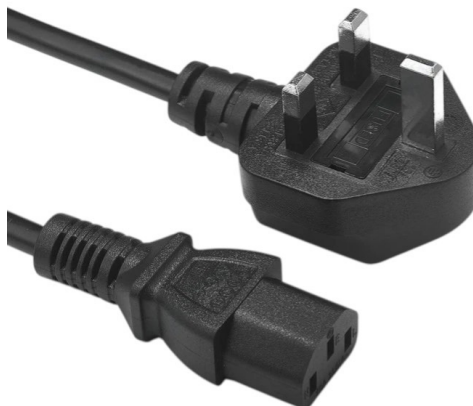

Cablu de alimentare C13 - Plug G, 1,5 m, max. 10A

coduri de produs:

Referință: AM6851

EAN13: -

UPC: 85444991

Caracteristicile produsului:

Actual: 10 A

Secțiunea conductorului: 3x0,75 mm²

Numărul de vene: 3

Lungimea cablului: 150 cm

Conector: IEC-320 C13

Acoperi: IP22

Priza: Typ G

Atributele produsului:

Descriere produs:

Cablu de alimentare pentru surse de alimentare cu o lungime de 150 cm.

Conector femelă C13 - fișă tip G (UK)

Standard: Standardul britanic BS1363

Prize de tip G sunt utilizate în următoarele țări:

Republica Populară Chineză, Bahrain, Bangladesh, Belize, Belize, Bhutan, Botswana, Brunei, Cambodgia, Gambia, Ghana, Gibraltar, Grenada, Guatemala, Guyana, Hong Kong, India, Indonezia, Irak, **Irlanda**, Iordania, Iordania, Kazahstan, Kuweit, Cipru, Liban, Macao, Malaezia, Malawi, Maldive, Qatar, Malta, Yemen, Mauritius, Myanmar (Birmania), Nigeria, Insulele Anglo-Normande, Oman, Arabia Saudită, El Salvador, Seychelles, Sierra Leone, Singapore, Emiratele Arabe Unite, Comunitatea Dominicană, Saint Lucia, Saint Kitts și Nevis, Saint Vincent și Grenadine, Tanzania, Uganda, **Regatul Unit**, Vietnam, Zambia, Zimbabwe.