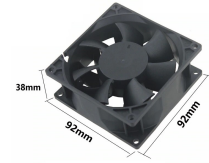

Ventilator 92x92x38mm, 24V DC, XH2.54 - 4pin

coduri de produs:

Referință: AM9257

EAN13: -

UPC: 84145925

Caracteristicile produsului:

Tensiune: 24 V DC

Mărimea: 92x92 mm

Conector: XH2,54 - 4pin

Durata de viata: 50.000 de ore

Rulmenți: Mingi

Atributele produsului:

Descriere produs:

Dimensiunea ventilatorului 92x92x38mm

Distanța dintre șuruburi: 82.5x82.5mm

Conector: XH2.54 - 4 pini

Lungimea cablului: 30cm

Rulment: rulment dublu cu bile

Tensiune: 24V DC (6.2V - 24V)

Curent maxim. 0.6A

Viteză: 5700 rpm

Zgomot: 52 dBA

Debit de aer: 125 CFM

Galerie de produse: