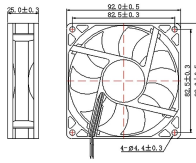

Galerie de produse:

2pin (XH2.54-2P)